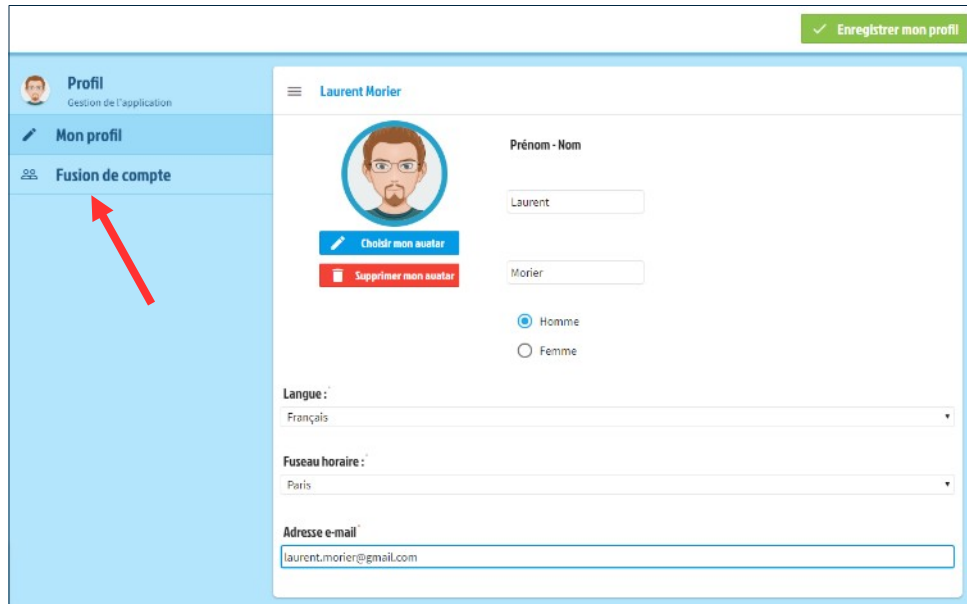

Le compte pour les parents

Le compte parent

pour consulter les applications de la classe.

- ✓ Personnalisation de votre mot de passe
- ✓ Gestion de votre profil