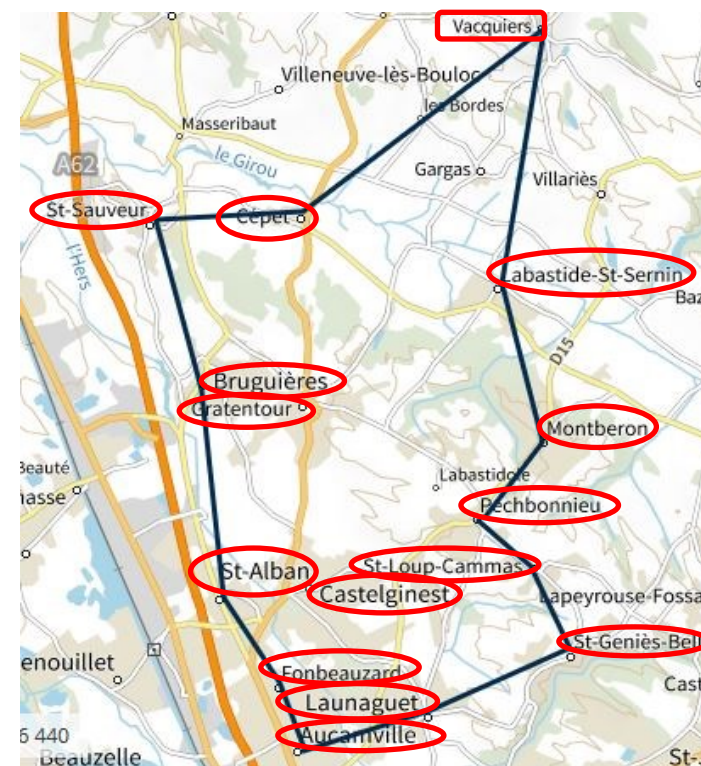

Robert MARINE

CARTE DE LA CIRCONSCRIPTION

Source : Géoportail

✉ ien31-bruguières@ac-toulouse.fr

🌐 Site internet de la circonscription
<https://edu1d.ac-toulouse.fr/politique-educative-31/ien31-bruguieres>