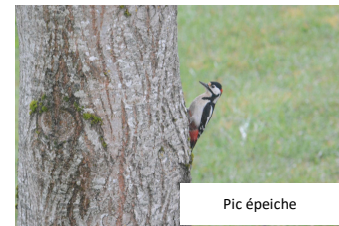

Bergeronnette grise

Les oiseaux vus dans /  
depuis mon jardin de  
Larmont (Le Castéra)  
Mars-avril 2020

Rossignol philomène

Moineau commun

Merle à plastron

Etourneau sansonnet

Pie bavarde

Corbeau freu

Tourterelle turque

Rouge gorge

Rouge queue noir

Pic épeiche

Mésange charbonnière

Mésange bleue

Chevêche d'Athéna

Chardonneret élégant

Huppe fasciée

Héron garde boeuf

Geai des chênes

Pic vert à tête rouge

Faisan commun